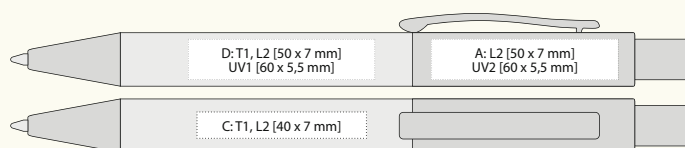

## APULI SOFT

| 1201670 | 18,90 Kč | 0,75 €

BAMBUSOVÁ PROPISKA S KOVOVOU POGUMOVANOU HORNÍ ČÁSTÍ

☑ bambus, kov, plast

☑ 143 x 11 mm

☑ X-20 (112,5 mm) ————— ★ GDI