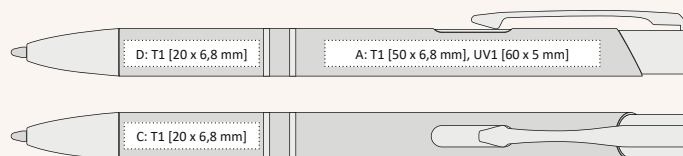

# OIRA

**\*OIRA**

| 1101310 | 8,80 Kč | 0,35 €

**\*OIRA BLACK** 24, 42, 80, 99

| 1101311 | 8,80 Kč | 0,35 €

PLASTOVÁ PROPISKA S KOVOVÝMI DOPLŇKY

138 x 10 mm

velkoobsahová GDI