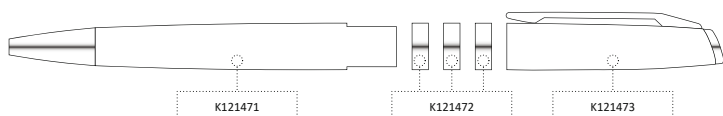

RONEBI
| 1100686 | 10,50 Kč | 0,42 €

OTOČNÁ PROPISKA S DESIGNOVÝM KLIPEM

☑ 145 x 11 mm

☑ velkoobsahová

TISKOVÉ TECHNOLOGIE

T1 ☑ A, B, C, D, E, G

UV1 ☑ A, B, D, E

epoxy: ☑ F | MOQ 100 ks

tiskové pozice na straně 46