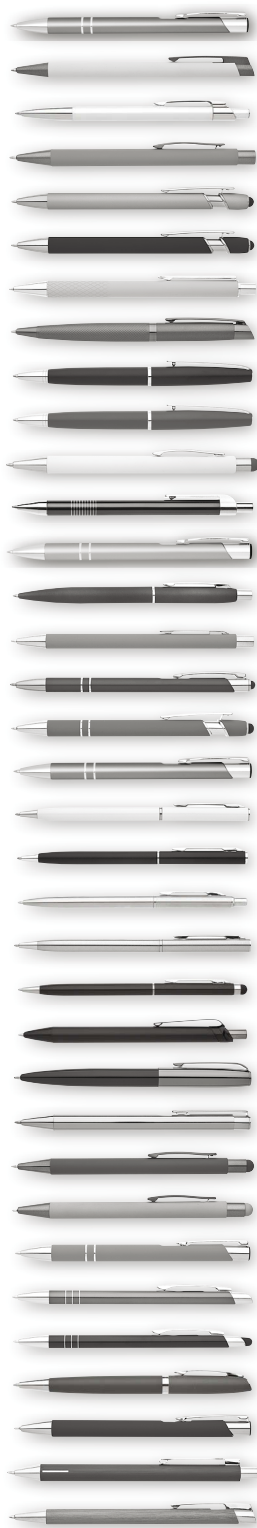

KOVOVÉ PROPISKY

NÁZEV	KÓD	KČ	EUR	STR.
°ALBA	1201311	9,90	0,37	94 - 95
ARMİ SOFT	1217275	22,90	0,91	101
BANZI	1212600	15,90	0,63	105
CAGERI SOFT	1212852	12,90	0,51	88
ELLA SOFT	1211379	19,90	0,79	84
ELLA SOFT SG	1211377	21,50	0,85	84
FRANKA SOFT	1214550	21,90	0,87	90
GENERO BP	1205890	125,00	5,00	112
GINALI GREY	1203085	89,00	3,55	111
GINALI NERO	1203080	89,00	3,55	111
GRATTA SOFT	1212851	17,90	0,71	83
LAURIA	1210200	14,90	0,59	102 - 103
°LOBIA	1201315	9,90	0,37	93
LUCEN SOFT	1208650	36,00	1,42	100
METRIA SOFT	1220450	12,90	0,51	98 - 99
NALBE TOUCH	1210699	14,90	0,59	79
*NATIO SOFT	1211370	15,90	0,63	80 - 81
°ORIN	1201313	9,90	0,37	92 - 93
PIAZA ALU	1220018	14,90	0,59	76
PIAZA BRASS	1220012	23,00	0,91	77
PIAZA CLICK	1220021	22,00	0,87	77
PIAZA STEEL	1220019	20,00	0,79	77
*PIAZA TOUCH	1260440	10,80	0,43	76
PRESA	1210940	19,90	0,79	86
QINATO PLUS	1210240	99,00	3,91	113
RAVELI	1213810	18,90	0,75	91
ROGET SOFT SG	1212858	18,90	0,75	78
SALGA SOFT	1212857	20,90	0,83	85
*SIONA SOFT	1210690	11,40	0,45	96 - 97
SOTTI	1211800	14,90	0,59	104
SOTTI TOUCH	1211801	16,90	0,67	82
TORICO BP	1221027	37,00	1,46	110
VALMI SOFT SG	1201314	19,90	0,79	87
WIRE	1211814	20,50	0,81	107
ZERA	1217271	19,90	0,79	106