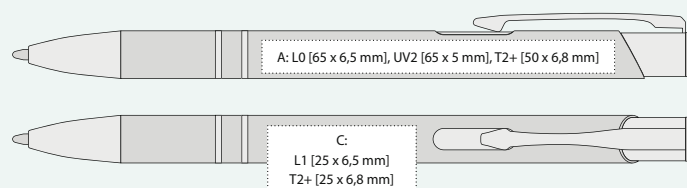

# ALBA

°ALBA

| 1201311

již od 9,90 Kč | 0,37 € v závislosti na množství

KOVOVÁ PROPISKA S MATNÝM POVRCHEM

137 x 10 mm

hliník

velkoobsahová