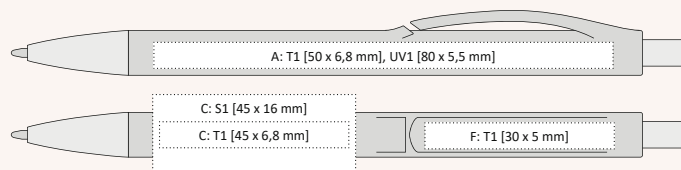

# LINEA

**LINEA**  
| 1110560 | 11,20 Kč | 0,45 €

PLASTOVÁ PROPISKA S CHROMOVÝMI DOPLŇKY  
 142 x 11 mm  
 velkoobsahová