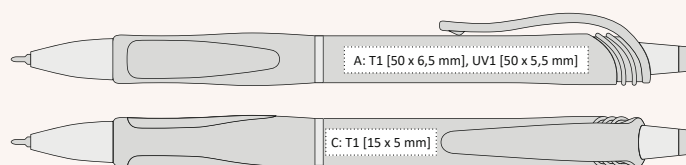

# SALA SG

**SALA SG**  
| 1180112 | 8,90 Kč | 0,35 €

PLASTOVÁ PROPISKA S BAREVNÝM TĚLEM

☒ 142 x 11 mm

☒ X-20 s mikrohrotom 0,5mm ————— ★ GDI