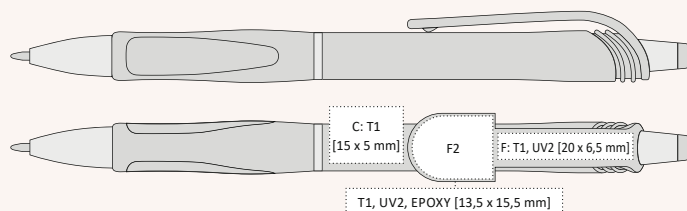

# ERBA

**ERBA**  
| 1180117 | 9,50 Kč | 0,38 €

PLASTOVÁ PROPISKA S TVAROVANÝM KLIPEM

142 x 11 mm

X-20