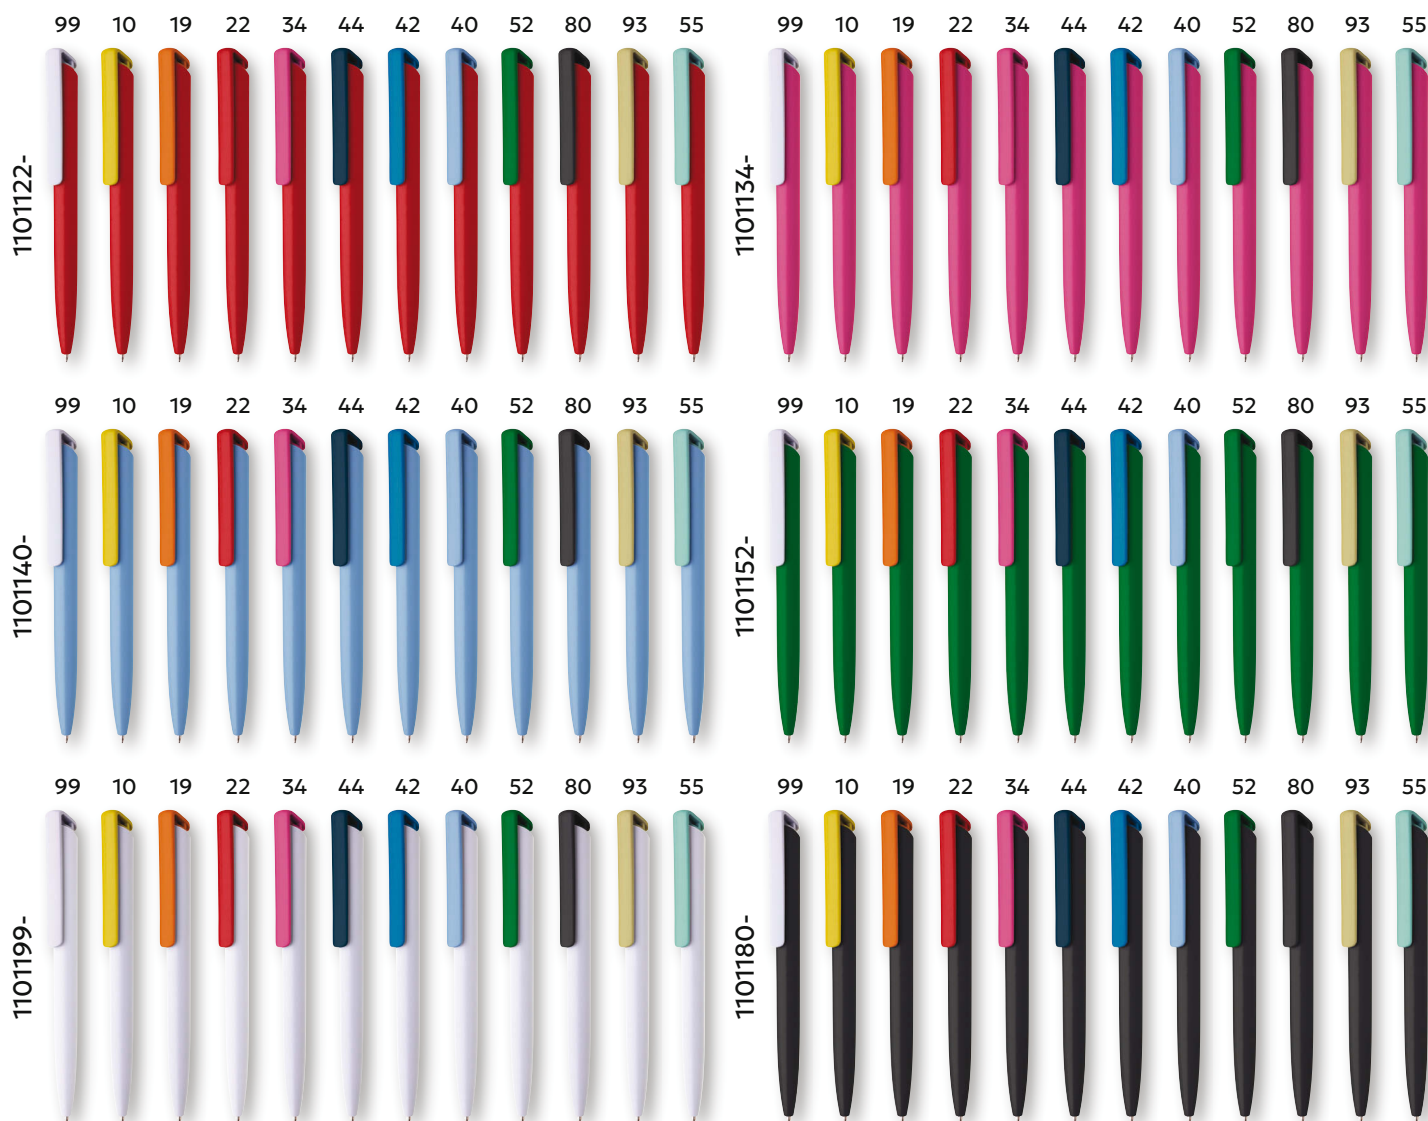

# PESTROST MÁ SVŮJ STYL

NEBOJTE SE ODVÁZAT A VYZKOUŠET NETRADIČNÍ BAREVNÉ KREACE. VŠECHNY BARVY JSOU VZÁJEMNĚ KOMBINOVATELNÉ A VÝSLEDNÁ PROPISKA JE JEDINEČNÁ.

## JASNÁ VOLBA PRO ROTAČNÍ SÍTOTISK \*

\* IDEÁLNÍ PŘÍLEŽITOST VYUŽÍT PLNÝ POTENCIÁL PROPISKY BOIA! Barevné kombinace se kompletují až po objednání, můžete si zvolit celoplošný rotační sítotisk na tělo propisky, vybrat si gelovou, nebo černou náplň a vytvořit tak jedinečný produkt.