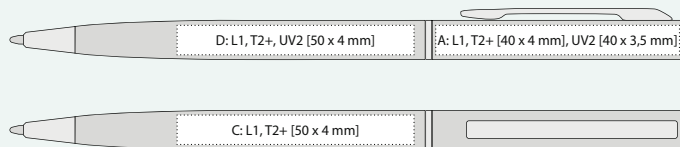

TISKOVÉ TECHNOLOGIE

L1 [stříbrný] A, B, C, D, E, G

T2+ [max. 2 barvy] A, B, C, D, E, G UV2 A, B, D, E