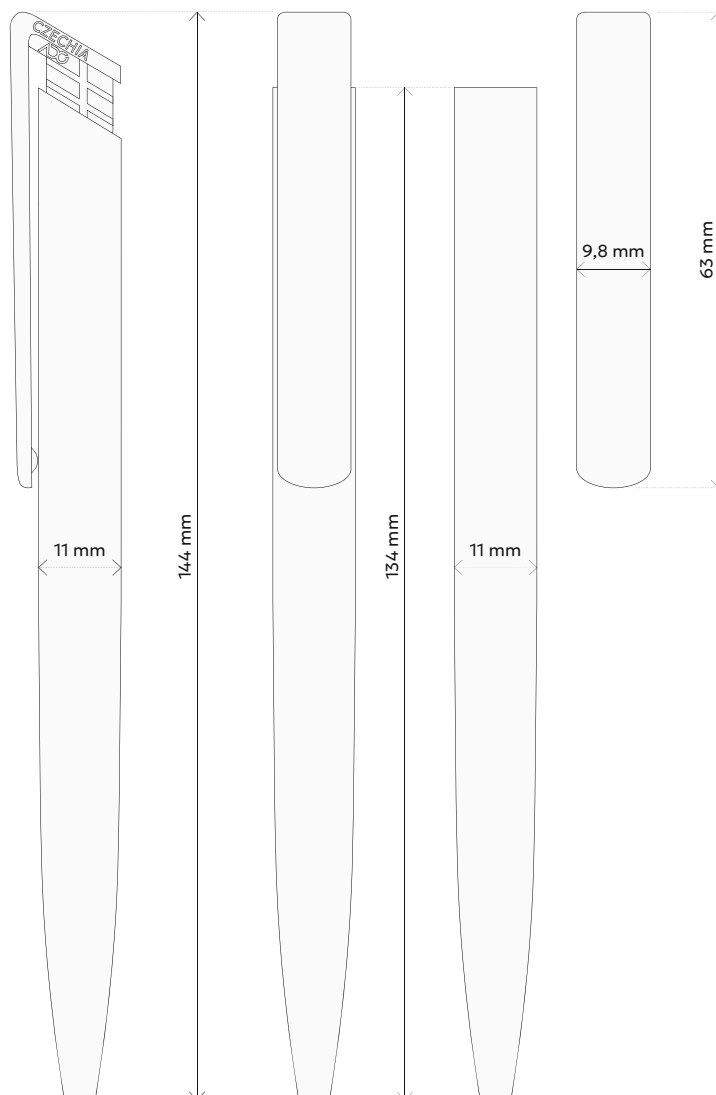

BOIA

BALLPENS

PROPISKU BOIA CHARAKTERIZUJE MINIMALISTICKÝ DESIGN TRADIČNÍHO OVÁLNÉHO TĚLA, KTERÝ JE DOPLNĚN DYNAMICKÝM TVAREM MASIVNÍHO KLIPU. DECENTNÍ ELEGANCI DODÁVÁ JEMNĚ PÍSKOVANÝ POVRCH TĚLA.

MATERIÁL:

Základní kolekce je vyrobena z ABS plastu, který působí prémiově a zároveň zaručuje kvalitu bez kompromisů. Výsledkem jsou stylové a reprezentativní propisky BOIA.

EKOLOGIE:

Do budoucna se plánuje rozšíření kolekce o ekologické materiály s důrazem na recyklovaný plast.

NÁPLŇ:

V propiskách je použita modrá, velkoobsahová náplň, písíci 1000 m.

Náplně obsahují německý dokumentální inkoust (German Documental Ink), který zajišťuje hladké psaní, delší životnost náplně a vynikající stálobarevnost odolnou vůči světlu.

Kulička náplně je vyrobena z wolframové oceli s nízkým koeficientem tření, což umožňuje plynulý pohyb kuličky. Toto spojení garantuje prémiovou kvalitu psaní a trvanlivost napsaného textu.

BALENÍ:

50 ks: bílá papírová krabička
s vloženým hedvábným papírem BOIA
rozměr: 148 x 100 x 75 mm

1 000 ks: karton s potiskem BOIA
rozměr: 530 x 310 x 162 mm
hmotnost: netto 8,5 kg / brutto 10 kg

VÝROBA:

Kompletní výroba všech dílů (s výjimkou náplní) a následné sestavení probíhá v České republice ve spolupráci s menšími rodinnými firmami.

TECHNICKÝ VÝKRES

PROPISKA BOIA

ČESKÁ DESIGNOVÁ REKLAMNÍ PROPISKA

☒ 144 x 11 mm

hmotnost: 8,5 g

☒ velkoobsahová ★ GDI

TISKOVÉ TECHNOLOGIE