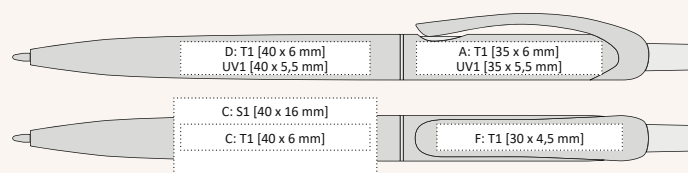

TISKOVÉ TECHNOLOGIE

T1 A, B, C, D, E, F, G | T0 A, B, C, D, E, G | 1 barva/MOQ 1000 ks

UV1 A, B, D, E

S1 [1 barva/MOQ 1000 ks] C