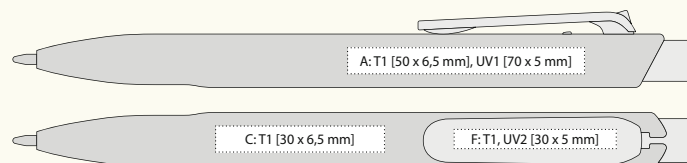

## MALA

| 1191009 | 5,90 Kč | 0,23 €

PROPISKA S 60% PODÍLEM PŠENIČNÉ SLÁMY

☑ plast, sláma

☑ 140 x 11 mm

☑ X-20 [jednorázová]