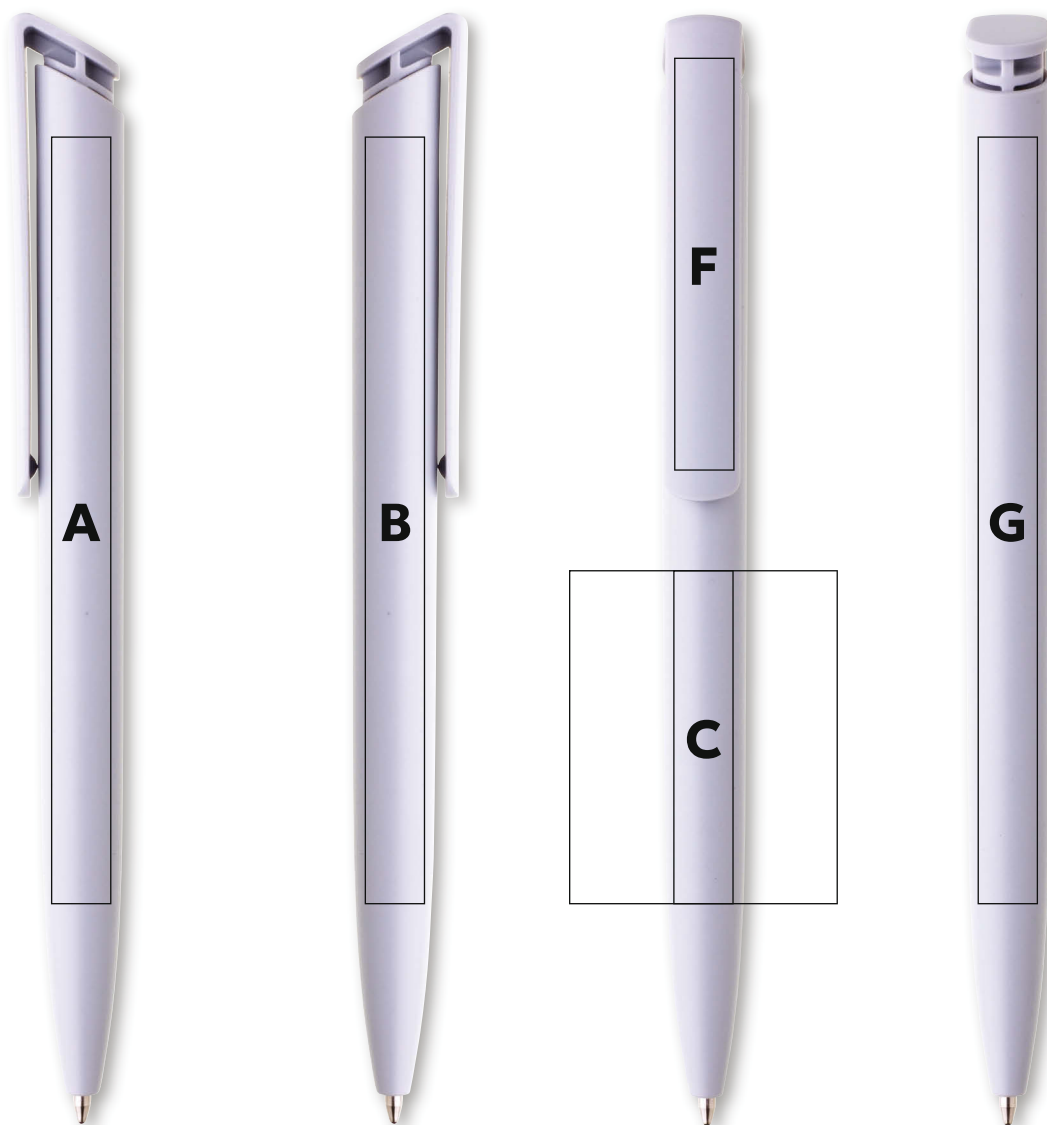

#### TISKOVÉ TECHNOLOGIE

# PALETA BAREV

PROPISKY BOIA NABÍZEJÍ PESTROU BAREVNOU ŠKÁLU, KTERÁ ZAHRNUJE **10 ZÁKLADNÍCH BAREV A 2 EXKLUZIVNÍ ODTÍNY PRO ROK 2025**, PEČLIVĚ VYBRANÉ PODLE AKTUÁLNÍCH TRENDŮ. VŠECHNY BARVY LZE **LIBOVOLNĚ KOMBINOVAT**, COŽ UMOŽŇUJE VYTVOŘIT AŽ **132 JEDINEČNÝCH KOMBINACÍ**.

# TISKOVÉ POZICE

PROPISKA **BOIA** JE DESIGNOVÁNA JAKO REKLAMNÍ PROPISKA S OHLEDEM NA MAXIMÁLNÍ MOŽNOST PERSONALIZACE.

PRO POTISK JSOU VHODNÉ VŠECHNY ČÁSTI TĚLA, VELKÝ KLIP, NEBO KOMBINACE TĚLA I KLIPU. STAČÍ SI VYBRAT TU NEJLEPŠÍ MOŽNOST.