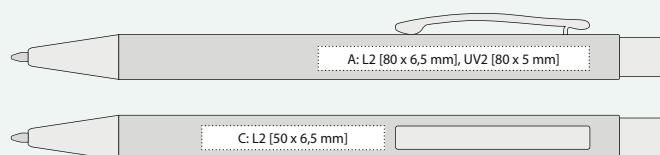

TISKOVÉ TECHNOLOGIE

L2 [stříbrný lesklý] ☑ A, B, C, G

UV2 ☑ A, B