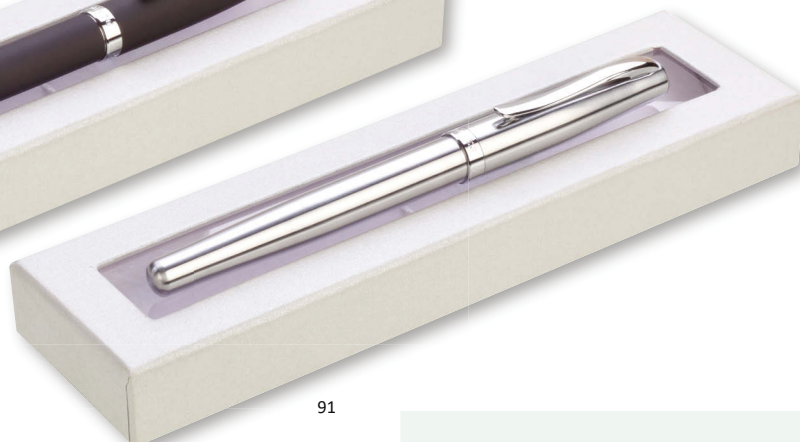

VALLI FP+

80

91

VALLI FP PLUS

| 1402091 | 140 Kč | 5,70 €

ELEGANTNÍ KOVOVÉ PLNICÍ PERO V DÁRKOVÉ KRABIČCE

- papír, samet, PVC
- 175 x 50 x 23 mm
- 1/25

PLNICÍ PERO

- 133 x 12 mm
- ocel
- inkoust

POTISK PROPISKY

- L1 [zlato-šedý] A, B, C, D, E, G
- T2+ [max. 2 barvy] A, B, C, D, E, G
- UV2 A, B

POTISK KRABIČKY

- T3 K2, k3

TUBLA

57

99

TUBLA

| 1230130 | 65 Kč | 2,60 €

DÁRKOVÝ SET S PROPISKOU V KOVOVÉ KRABIČCE

- hliník | 149 x Ø 24 mm
- 50/200

PROPISKA

- 140 x 10 mm
- hliník

POTISK PROPISKY

- L1 [stříbrný] A, B, C, G
- T2+ [max. 2 barvy] A, B, C, G
- UV2 A, B

POTISK KRABIČKY

- L1 [stříbrný] K2, K3
- T3 K2, k3
- UVS K2, k3