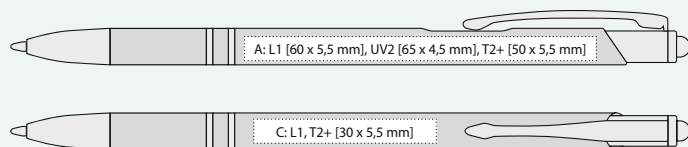

## NALBE TOUCH

| 1210699 | 14,90 Kč | 0,59 €

TENKÁ KOVOVÁ PROPISKA S TOUCH KONCEM V BARVĚ PROPISKY

138 x 9 mm

hliník

X-20 (103 mm)

★ GDI