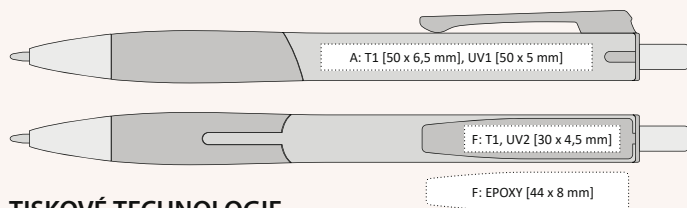

# OIRA

**CHANEL**  
| 1130640 | 10,90 Kč | 0,43 €

PLASTOVÁ PROPISKA S ČERNÝMI DOPLŇKY A CHROMOVOU ŠPIČKOU

143 x 10 mm

X-20 [110 mm] ★ GDI