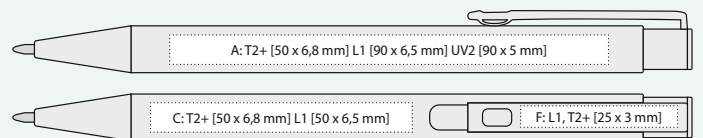

### KOVOVÁ PROPISKA S LESKLÝM POVRCHEM

137 x 10 mm

hliník

velkoobsahová  ★ GDI