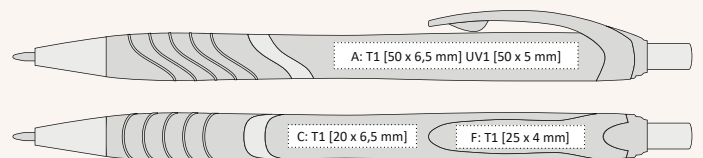

# TEMPO

**TEMPO**  
| 1120824 | 7,90 Kč | 0,31 €

**TEMPO** BLACK 22, 44, 54, 80  
| 1120829 | 7,90 Kč | 0,31 €

PLASTOVÁ PROPISKA S BAREVNÝMI DOPLŇKY A GUMOVÝM ÚCHOPEM

141 x 10 mm

X-20 ★