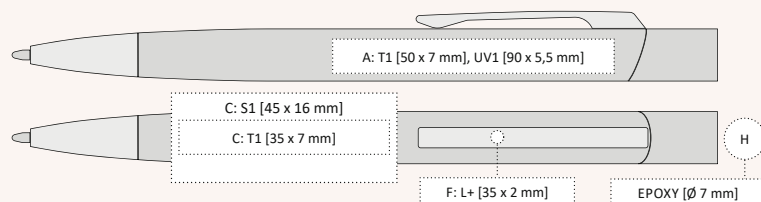

GIO

\*GIO

| 1110695 | 9,30 Kč | 0,37 €

DESIGNOVÁ PLASTOVÁ PROPISKA S ORIGINÁLNÍM ZAPÍNÁNÍM

☑ 142 x 11 mm

☑ velkoobsahová

TISKOVÉ TECHNOLOGIE

T1 ☑ A, B, C, G