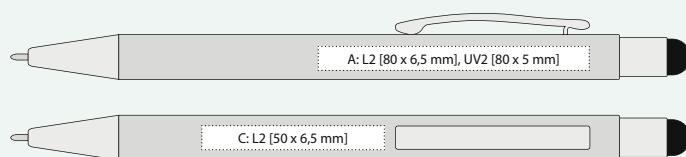

## ROGET SOFT SG

| 1212858 | 18,90 Kč | 0,75 €

KOVOVÁ PROPISKA S POGUMOVANÝM POVRCHEM A BAREVNÝM TOUCH KONCEM

☑ 143 x 10 mm

☑ hliník

☑ X20 – 104 mm, semigel s mikrohrotem 0,5 mm ————— ★