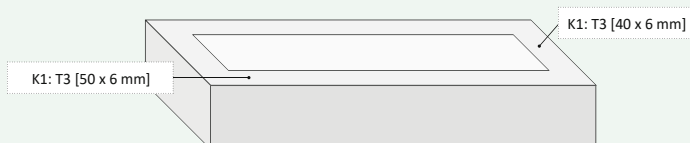

POTISK PROPISKY

- ☑ L2 [matný bílý až šedý] ☑ A, B, C, G
- ☑ UV2 ☑ A, B

POTISK KRABIČKY

- ☑ T3 ☑ K1