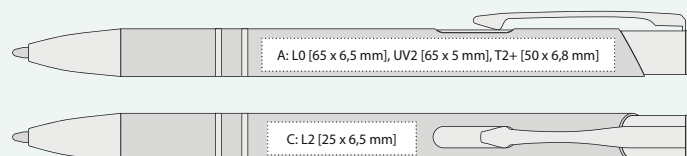

### KOVOVÁ PROPISKA S POGUMOVANÝM POVRCHEM

☑ 137 x 10 mm

☑ hliník

☑ velkoobsahová  ★ GDI