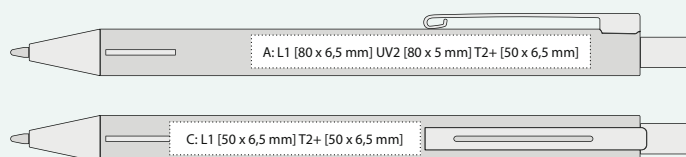

## WIRE

| 1211814 | 20,50 Kč | 0,81 €

KOVOVÁ PROPISKA S JEMNĚ RÝHOVANÝM POVRCHEM

140 x 10 mm

hliník

velkoobsahová ★