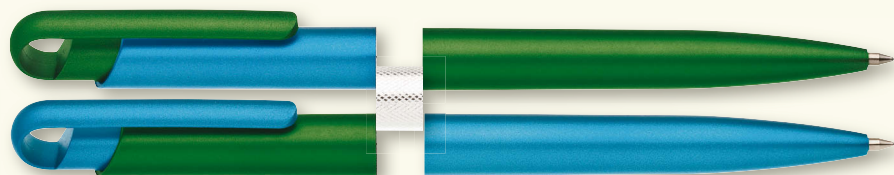

FIROL COMBINATION

55x2

VARIACE BAREV

FIROL COMBINATION
propiska FIROL, MOQ: 50 + 50 ks
základní cena: 1390 Kč | 57 € (50 + 50 ks)

FIROL
| 1110800 | 10,90 Kč | 0,45 €

PLASTOVÁ PROPISKA S KOVOVÝM KROUŽKEM

148 x 11 mm

velkoobsahová ★ GDI