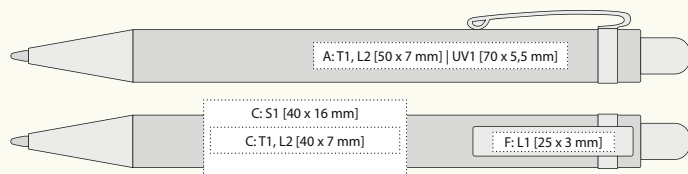

TISKOVÉ TECHNOLOGIE

L2 [hnědý-natur] A, B, C, G | L2 [zlato-šedý] F

T1 A, B, C, G UV1 A, B

S1 [1 barva/MOQ 1000 ks] C