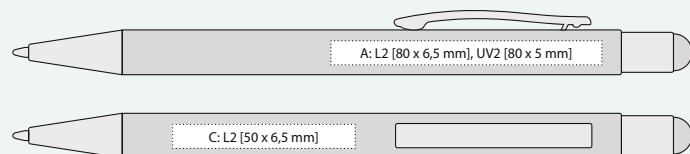

## SALGA SOFT

| 1212857 | 20,90 Kč | 0,83 €

KOVOVÁ PROPISKA S POGUMOVANÝM POVRCHEM,  
BAREVNÝMI DOPLŇKY A LESKLÝM STŘÍBRNÝM LASEREM

☑ 143 x 10 mm

☑ hliník

☑ velkoobsahová  ★ GDI