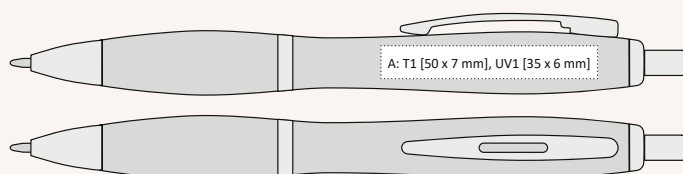

TISKOVÉ TECHNOLOGIE

☒ T1 ☒ A, B, G | T0 ☒ A, B, G | 1 barva/MOQ 1000 ks

☒ UV1 ☒ A, B