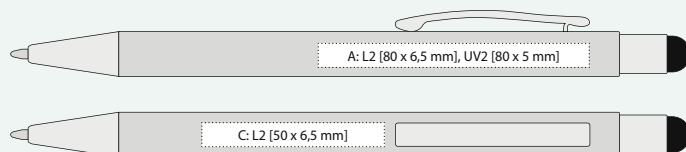

## GRATTA SOFT

| 1212851 | 17,90 Kč | 0,71 €

KOVOVÁ PROPISKA S BAREVNÝM LASEREM V BARVĚ TOUCH KONCE

☑ 143 x 10 mm

☑ hliník

☑ velkoobsahová  ★ GDI