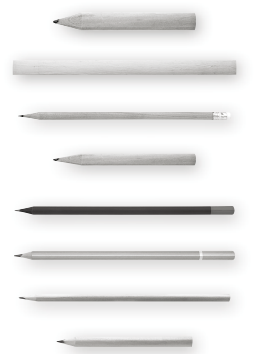

GRAFITOVÉ TUŽKY

NÁZEV	KÓD	KČ	EUR	STR.
*BIGA	2524000	1,90	0,08	29
CARPE	2560000	3,90	0,15	28
*LUNGO	2522000	2,15	0,08	29
*META	2533000	1,00	0,05	29
NORIA	2528000	4,90	0,20	29
*TALICA	2547000	2,30	0,10	28
*TRIA	2548000	2,30	0,10	28
*TRIA S	2546000	1,50	0,06	28