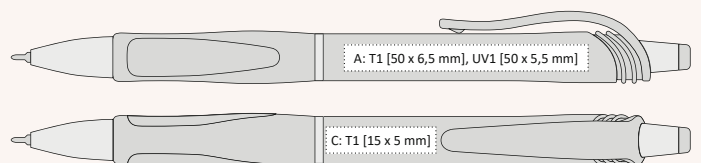

# RANE<sup>SG</sup>

**RANE SG**  
| 1180111 | 8,90 Kč | 0,35 €

PLASTOVÁ PROPISKA S BÍLÝM TĚLEM

☒ 142 x 11 mm

☒ X-20 s mikrohrotem 0,5mm ————— ★ GDI