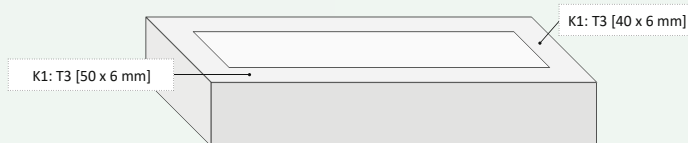

PLNICÍ PERO

- 133 x 12 mm
- ocel
- inkoust

POTISK PROPISKY

- L1 [zlato-šedý] A, B, C, D, E, G
- T2+ [max. 2 barvy] A, B, C, D, E, G
- UV2 A, B

POTISK KRABIČKY

- T3 K2, k3