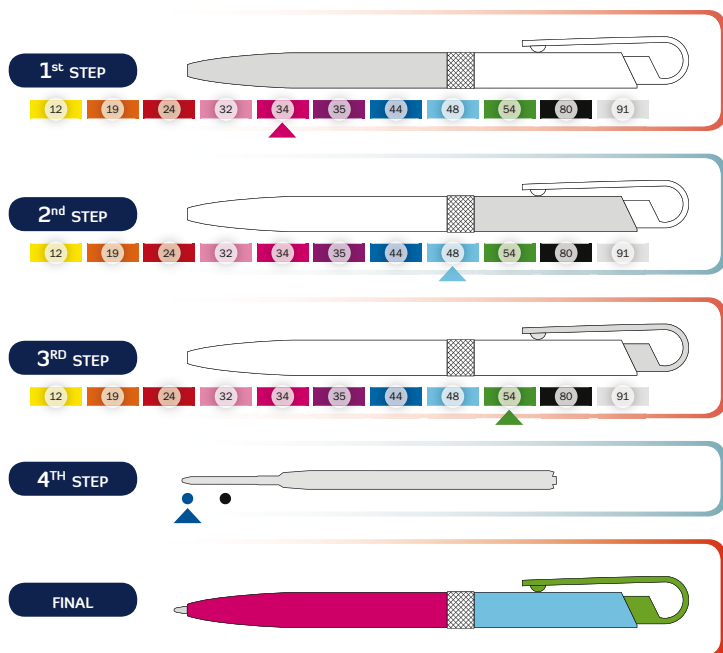

Freestyle

COMBINATION

Evergreen
CLASSICS SINCE 2013

ROTATE

MIXUJTE SVÉ OBLÍBENÉ BARVY