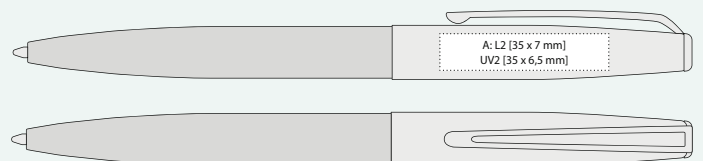

KRABÍČKA

☑ papír

☑ 180 x 50 x 25 mm

TISKOVÉ TECHNOLOGIE

L1 [zlato-hnědý] ☑ A, B

T2+ [max. 2 barvy] ☑ A, B UV2 ☑ A, B

POTISK KRABÍČKY

T3 ☑ K1

UVS ☑ K1