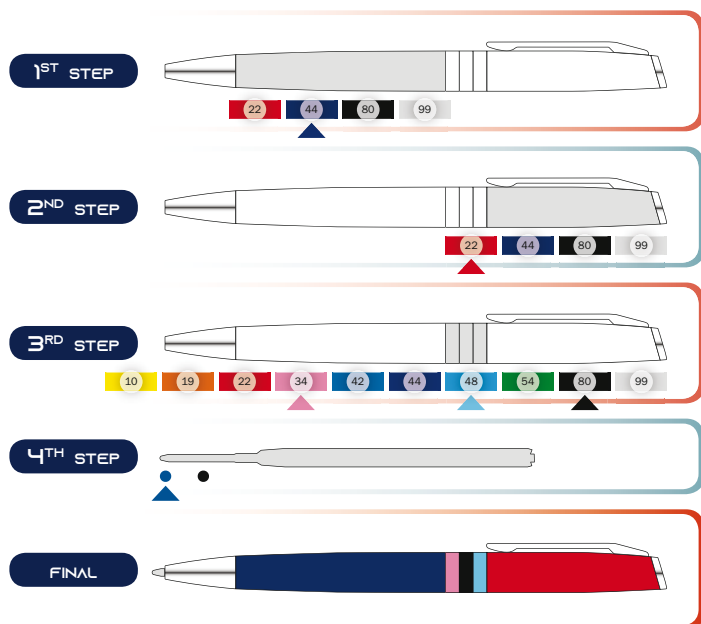

Freestyle

COMBINATION

[DE]
sign]

RONEBI

MIXUJTE SVÉ OBLÍBENÉ BARVY

REPUBLICA FREESTYLE

Navržena a patentována pro značku Gabrielis.
Ideální na **libovolné kombinace barev**,
vhodné pro spolek, klub, produkt, firmu, obec, stát...

REPUBLICA FREESTYLE
| 1121400 | 17,90 Kč | 0,75 €

PROPISKA V KOMBINACI BAREV
MOQ 100 KS