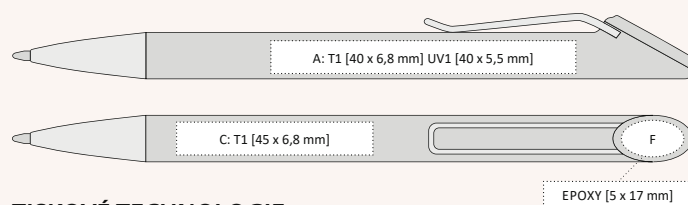

# ARESTA

**ARESTA**  
| 1100685 | 13,90 Kč | 0,55 €

OTOČNÁ PROPISKA V NEONOVÝCH BARVÁCH S DESIGNOVÝM KLIPEM

☑ 145 x 11 mm

☑ velkoobsahová 