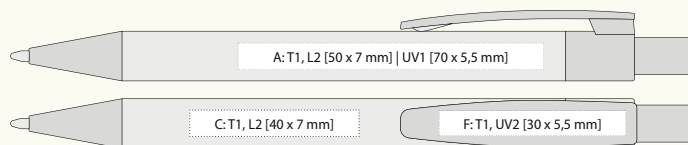

TISKOVÉ TECHNOLOGIE

- L2 [hnědý-natur] ☒ A, B, C, G
- T1 ☒ A, B, C, F, G UV1 ☒ A, B | UV2 ☒ F