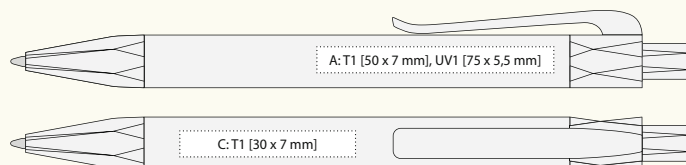

# MARCI

**MARCI**  
| 1101070 | 11,20 Kč | 0,44 €

PROPISKA Z KUKUŘIČNÉHO PLA PLASTU  
ZNAČENÍ "CORN PLA" JE SOUČÁSTÍ PRODUKTU

kukuřičné PLA 140 x 11 mm

velkoobsahová ★