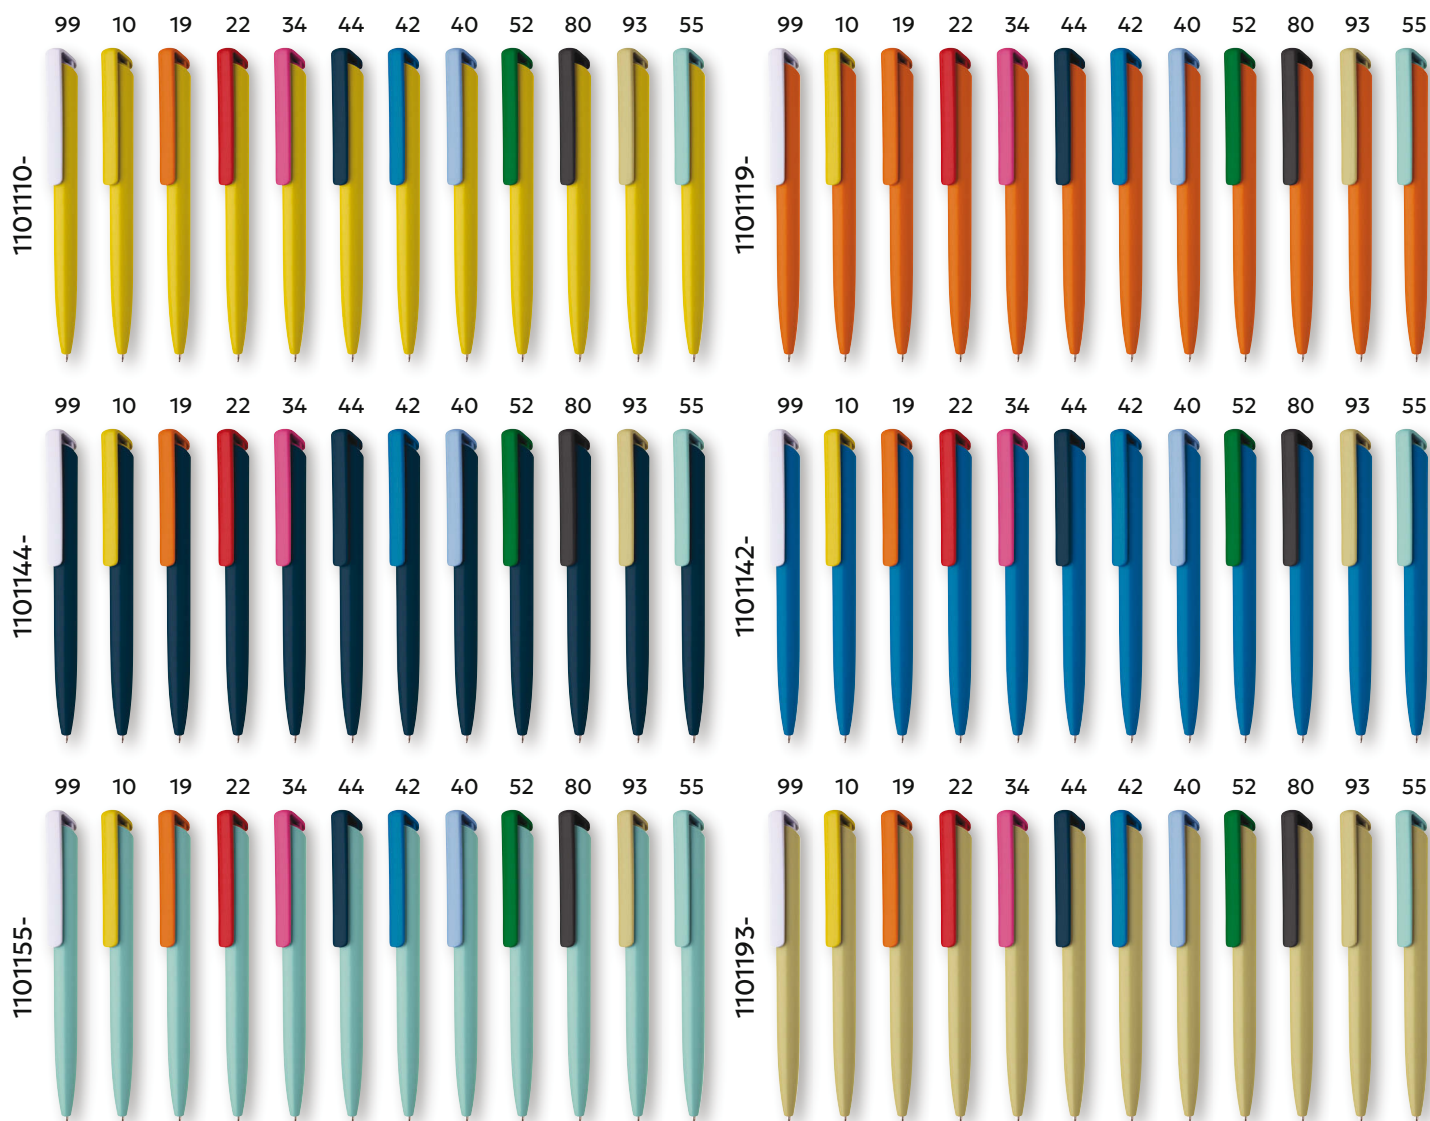

BAREVNÉ KOMBINACE

BOIA

B A L L P E N S

ZAKÁZKOVÁ VÝROBA JIŽ OD 1000 KUSŮ

BOIA
| 16,90 Kč | 0,67 €

**ČESKÁ DESIGNOVÁ REKLAMNÍ PROPISKA
V BAREVNÝCH KOMBINACÍCH NA PŘÁNÍ**
MOQ od 1000 ks