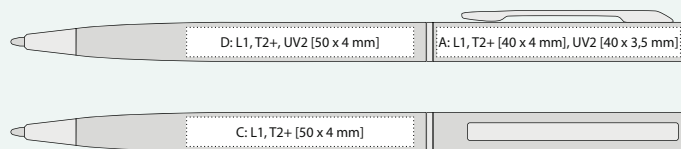

PIAZA CLICK | 1220021 | 22 Kč | 0,87 €

PIAZA STEEL | 1220019 | 20 Kč | 0,79 €

PIAZA BRASS | 1220012 | 23 Kč | 0,91 €

TENKÁ KOVOVÁ PROPISKA

STEEL, BRASS 130 x 7 mm, CLICK 136 x 7,5 mm

STEEL, BRASS: cross ★ GDI
CLICK: velkoobsahová ★