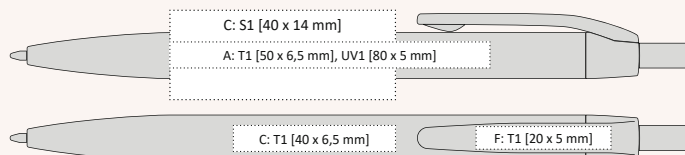

# LIDO

\*LIDO  
| 1155390 | 3,20 Kč | 0,13 €

\*LIDO BLACK 99  
| 1155397 | 3,20 Kč | 0,13 €

PLASTOVÁ PROPISKA S BAREVNÝM KLIPEM

138 x 10 mm

X-20