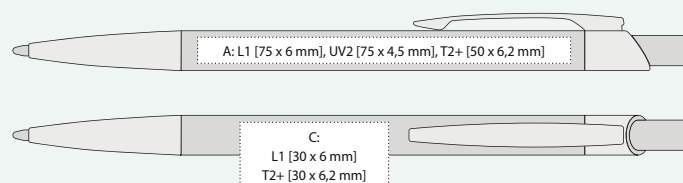

### KOVOVÁ PROPISKA S LESKLÝM POVRCHEM

139 x 9 mm

hliník

velkoobsahová  ★ GDI